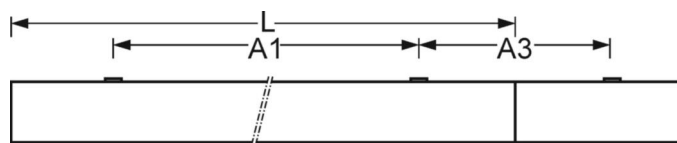

Оптика

Оснастка	LED, цветопередача/оттенок света CRI ≥ 80 / 4000K
Допуск для координаты цветности (MacAdam)	3SDCM
Фотобиологическая безопасность (светильник)	RG1
Номинальный световой поток	4860lm
Срок службы LED	50000h L80/B10 (Tq 25°C)
светоотдача светильников	128lm/W
Угол излучения	95°
UGR поп./вдоль	19.2 / 19.5

DEEP-LINK

<https://www.regiolux.de/ru/article/68110014100>

Ссылка	LED 4900lm 840
ηLB	100 %
Φ ↓/↑	100 % / 0 %
UGR поп./вдоль	19.2 / 19.5

Механика

цвет корпуса	белый стандартный для электротехники RAL 9016
размеры (LxWxH/DxH)	1548mm x 184mm x 90mm
вес (нетто)	9.55kg
Кабельный ввод KE (X/Y)	0mm/70mm
Вид монтажа	Потолочная одиночная установка, Монтаж потолочных магистралей, установка отдельных светильников на подвесе, маятниково-подвесные световые полосы, Узел крепления маятниковой рейки на цепи
монтажный поворотный уголок	макс. 45° поперечная ось/установка с принадлежностями на шинопроводе

размеры

L	1548 mm	Длина
B	184 mm	Ширина
H	90 mm	Высота
A1	1300 mm	Расстояние между точками крепежа при одиночной установке
A3	248 mm	Расстояние между точками крепежа между светильниками в световой п
X	0 mm	Расстояние от ввода проводов до середины светильника по оси X (вдо
Y	70 mm	Расстояние от ввода проводов до середины светильника по оси Y (поп