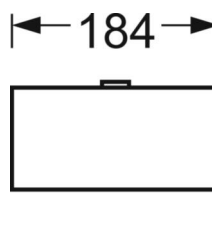

Оптика

Оснастка	LED, цветопередача/оттенок света CRI ≥ 80 / 4000K
Допуск для координаты цветности (MacAdam)	3SDCM
Фотобиологическая безопасность (светильник)	RG1
Номинальный световой поток	4860lm
Срок службы LED	50000h L80/B10 (Tq 25°C)
светоотдача светильников	128lm/W
Угол излучения	95°
UGR поп./вдоль	19.2 / 19.5

DEEP-LINK

<https://www.regiolux.de/ru/article/68110014100>

Ссылка	LED 4900lm 840
ηLB	100 %
Φ ↓/↑	100 % / 0 %
UGR поп./вдоль	19.2 / 19.5

Механика

цвет корпуса	белый стандартный для электротехники RAL 9016
размеры (LxWxH/DxH)	1548mm x 184mm x 90mm
вес (нетто)	9.55kg
Кабельный ввод KE (X/Y)	0mm/70mm
Вид монтажа	Потолочная одиночная установка, Монтаж потолочных магистралей, установка отдельных светильников на подвесе, маятниково-подвесные световые полосы, Узел крепления маятниковой рейки на цепи
монтажный поворотный уголок	макс. 45° поперечная ось/установка с принадлежностями на шинопроводе

размеры

L	1548 mm	Длина
B	184 mm	Ширина
H	90 mm	Высота
A1	1300 mm	Расстояние между точками крепежа при одиночной установке
A3	248 mm	Расстояние между точками крепежа между светильниками в световой п
X	0 mm	Расстояние от ввода проводов до середины светильника по оси X (вдо
Y	70 mm	Расстояние от ввода проводов до середины светильника по оси Y (поп